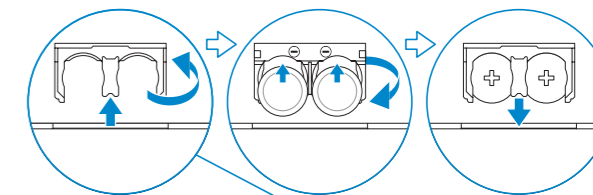

Replacing the batteries

Výměna baterií | Elemcsere
Výmena batérií | Zamenjava baterij

- ☑ **NOTE:** The batteries are installed when you receive the keyboard.
- ☑ **POZNÁMKA:** Baterie jsou již nainstalovány při dodání klávesnice.
- ☑ **MEGJEGYZÉS:** A billentyűzet elemmel együtt kerül forgalomba.
- ☑ **POZNÁMKA:** Batérie sú už nainštalované v čase preberania klávesnice.
- ☑ **OPOMBA:** Baterije so ob prejemu tipkovnice že vstavljene.